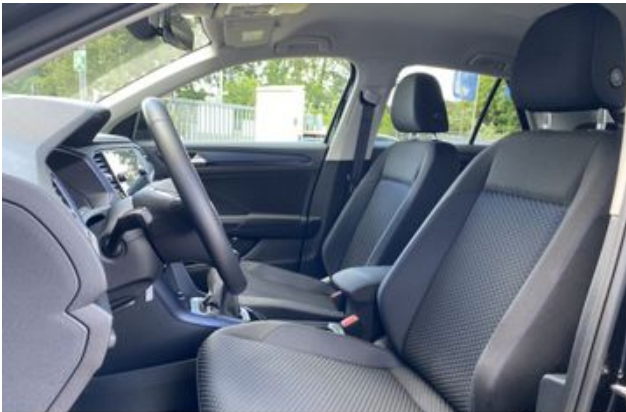

Fischer-Schädler 06184 - 93163 0
verkauf@fischer-schaedler.de

Service Nutzfahrzeuge SKODA Service