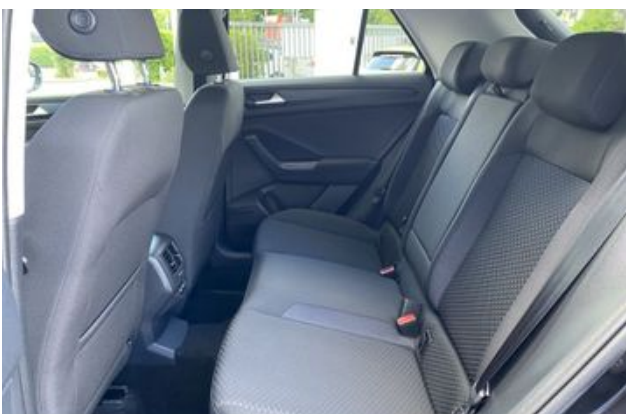

Fischer-Schädler 06184 - 93163 0
verkauf@fischer-schaedler.de

Service Nutzfahrzeuge SKODA Service