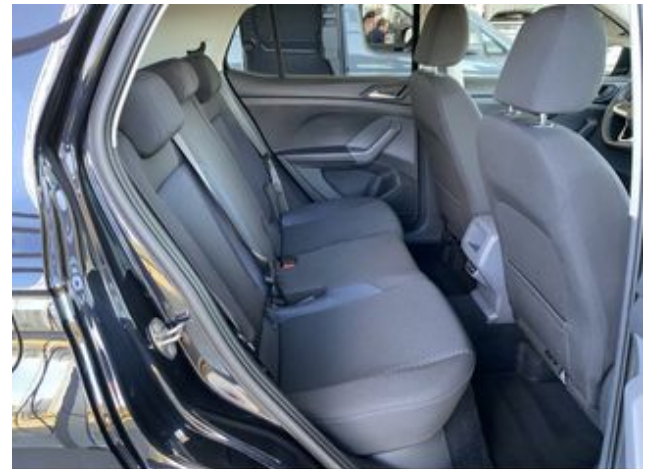

Fischer-Schädler 06101 - 5267 0 **Das WeltAuto.**
verkauf@fischer-schaedler.de Zertifizierte Gebrauchtwagen