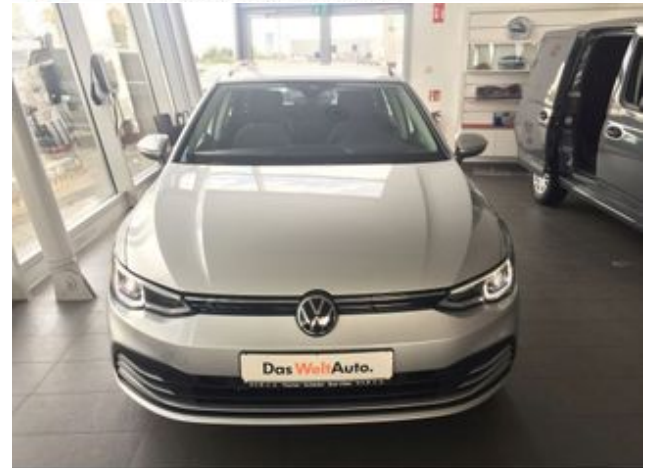

Fischer-Schädler 06101 - 5267 0 **Das WeltAuto.**
verkauf@fischer-schaedler.de Zertifizierte Gebrauchtwagen

Fischer-Schädler 06101 - 5267 0 **Das WeltAuto.**
verkauf@fischer-schaedler.de Zertifizierte Gebrauchtwagen