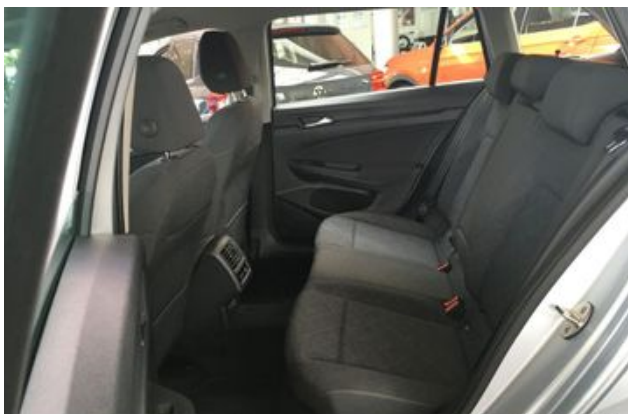

Fischer-Schädler 06184 - 93163 0
verkauf@fischer-schaedler.de

Service Nutzfahrzeuge SKODA Service