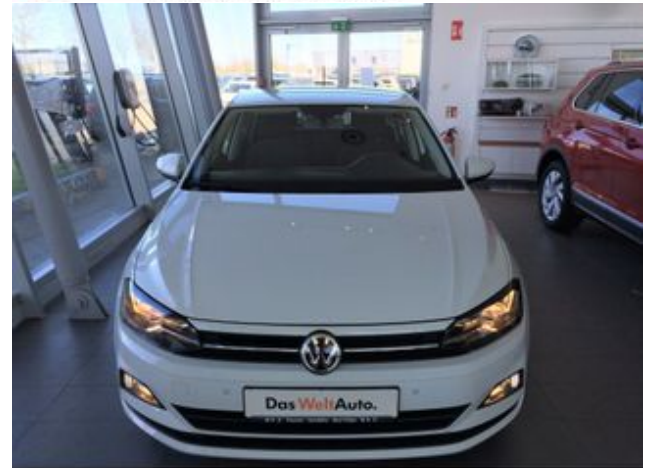

Fischer-Schädler 06101 - 5267 0 **Das WeltAuto.**
verkauf@fischer-schaedler.de Zertifizierte Gebrauchtwagen

Fischer-Schädler 06101 - 5267 0 **Das WeltAuto.**
verkauf@fischer-schaedler.de Zertifizierte Gebrauchtwagen