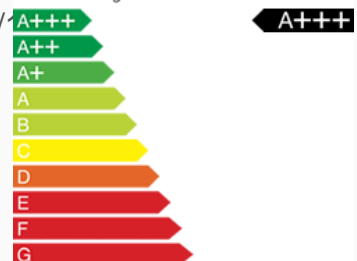

Kraftstoffverbrauch & CO2-Emission

(WLTP) kombiniert: 1,9 l/100km gewichtet & 17,3 kWh/100km

(WLTP) CO2 Emission komb.: 42 g/km gewichtet*

Energieeffizienzklasse: A+++

Schadstoffklasse: Euro6

Umweltplakette: 4 (Grün)

Auf der Grundlage der gemessenen CO2-Emission unter Berücksichtigung der Masse des Fahrzeugs ermittelt.