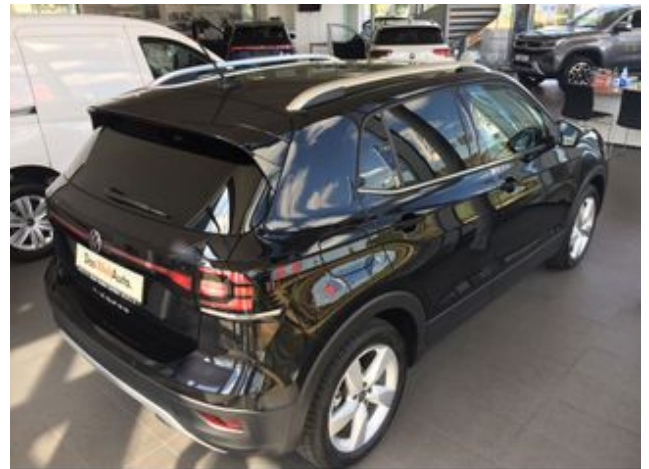

Fischer-Schädler 06101 - 5267 0 **Das WeltAuto.**
verkauf@fischer-schaedler.de Zertifizierte Gebrauchtwagen