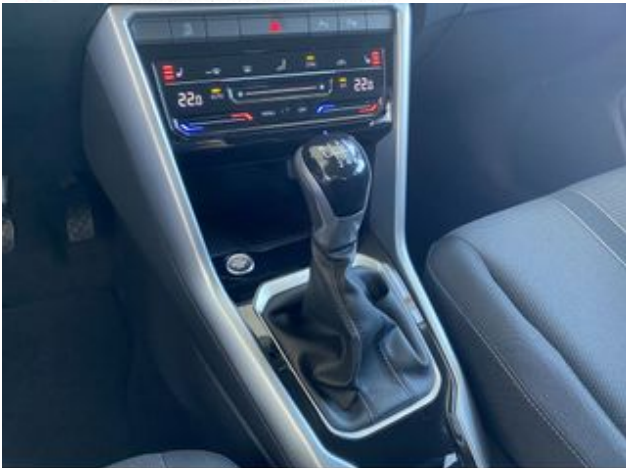

Fischer-Schädler 06101 - 5267 0 **Das WeltAuto.**
verkauf@fischer-schaedler.de Zertifizierte Gebrauchtwagen