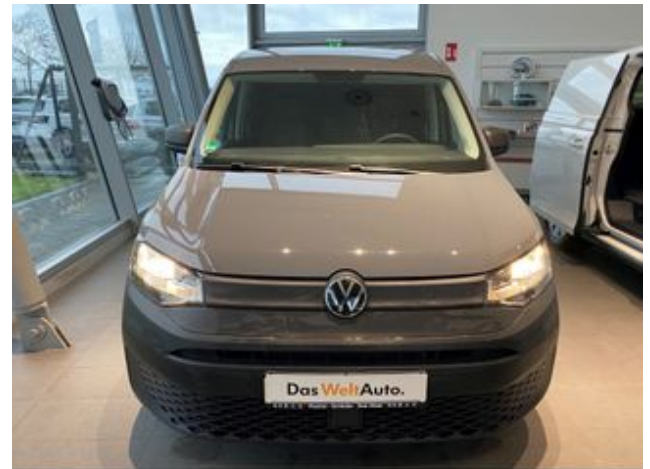

Fischer-Schädler 06101 - 5267 0
verkauf@fischer-schaedler.de

Das WeltAuto.
Zertifizierte Gebrauchtwagen

Fischer-Schädler 06101 - 5267 0
verkauf@fischer-schaedler.de

Das WeltAuto.
Zertifizierte Gebrauchtwagen

Das WeltAuto.
Zertifizierte Gebrauchtwagen