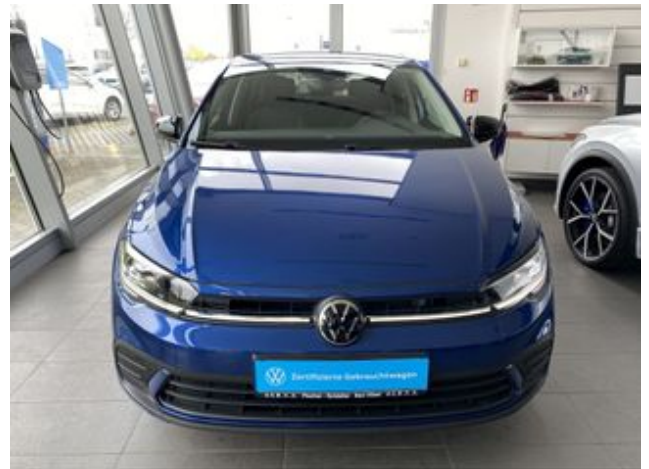

Fischer-Schädler 06101 - 5267 0
verkauf@fischer-schaedler.de Zertifizierte Gebrauchtwagen