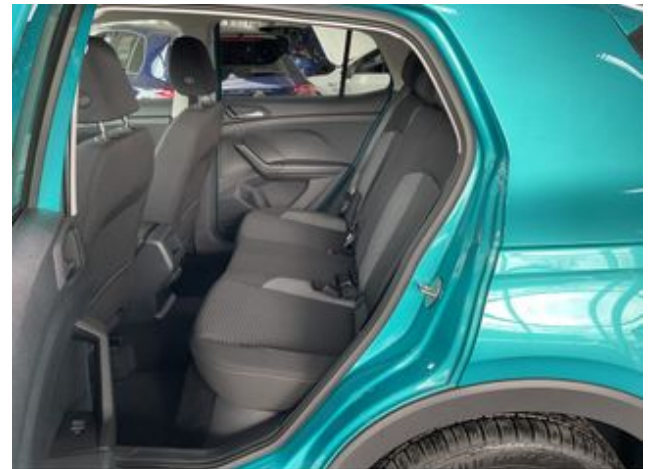

Fischer-Schädler 06184 - 93163 0
verkauf@fischer-schaedler.de

Service Nutzfahrzeuge SKODA

Fischer-Schädler 06184 - 93163 0
verkauf@fischer-schaedler.de