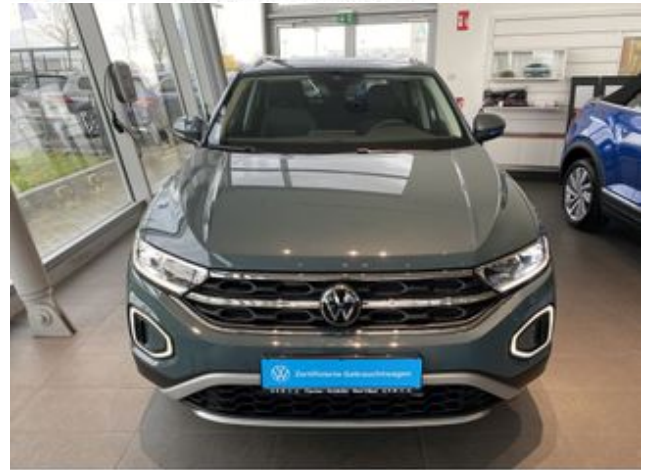

Fischer-Schädler 06101 - 5267 0
verkauf@fischer-schaedler.de Zertifizierte Gebrauchtwagen