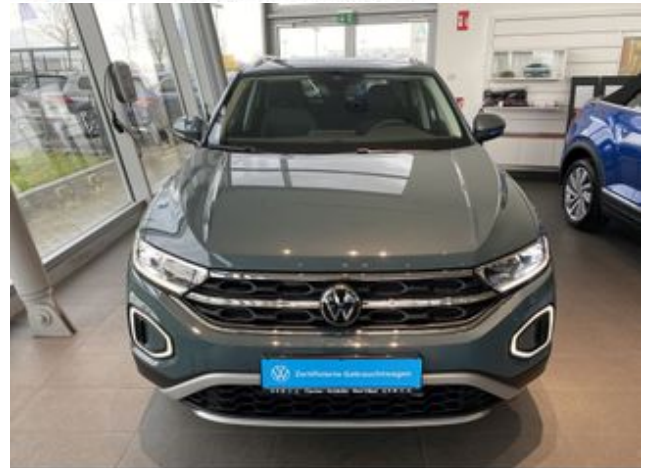

Fischer-Schädler 06101 - 5267 0
verkauf@fischer-schaedler.de Zertifizierte Gebrauchtwagen