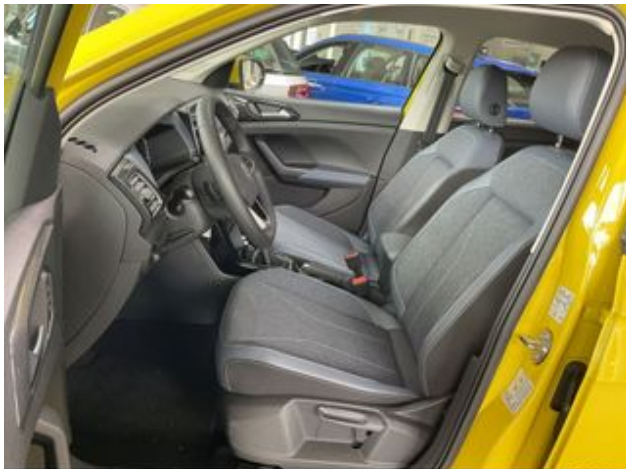

Fischer-Schädler 06184 - 93163 0
verkauf@fischer-schaedler.de

Service Nutzfahrzeuge SKODA

Fischer-Schädler 06184 - 93163 0
verkauf@fischer-schaedler.de

Service Nutzfahrzeuge SKODA Service