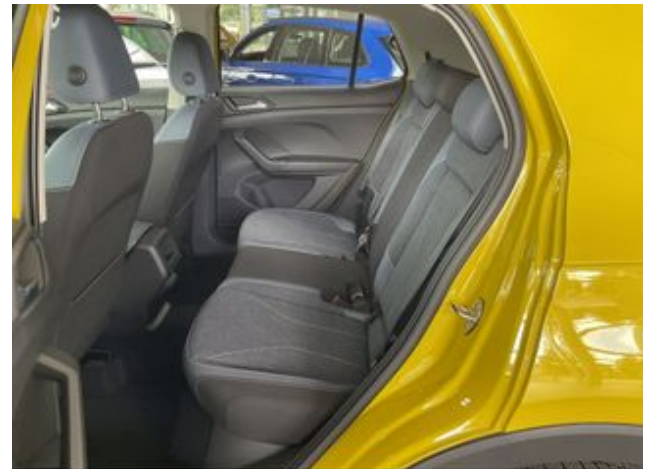

Fischer-Schädler 06184 - 93163 0
verkauf@fischer-schaedler.de

Service Nutzfahrzeuge SKODA

Fischer-Schädler 06184 - 93163 0
verkauf@fischer-schaedler.de

Service Nutzfahrzeuge SKODA Service