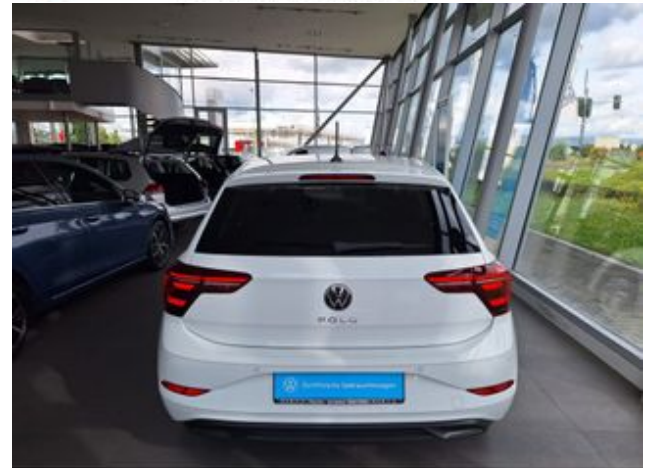

Fischer-Schädler 06101 - 5267 0
verkauf@fischer-schaedler.de Zertifizierte Gebrauchtwagen