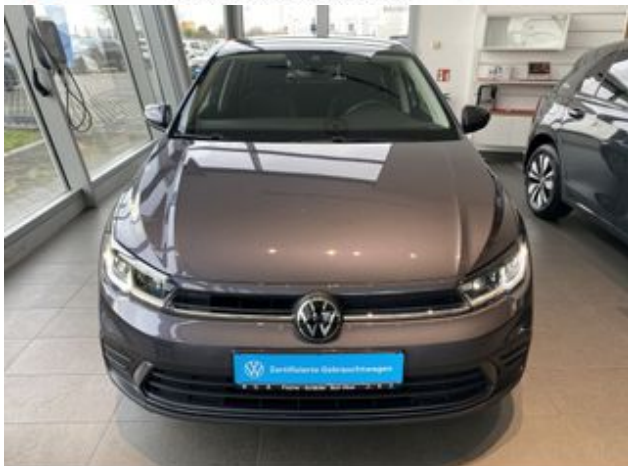

Fischer-Schädler 06101 - 5267 0
verkauf@fischer-schaedler.de Zertifizierte Gebrauchtwagen

Fischer-Schädler 06101 - 5267 0
verkauf@fischer-schaedler.de Zertifizierte Gebrauchtwagen