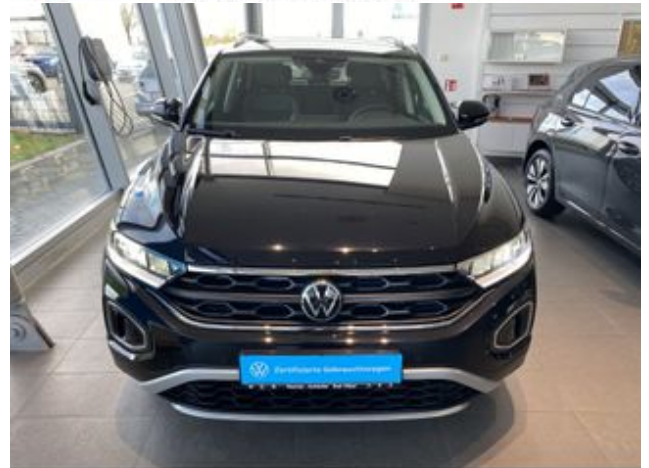

Fischer-Schädler 06101 - 5267 0
verkauf@fischer-schaedler.de Zertifizierte Gebrauchtwagen