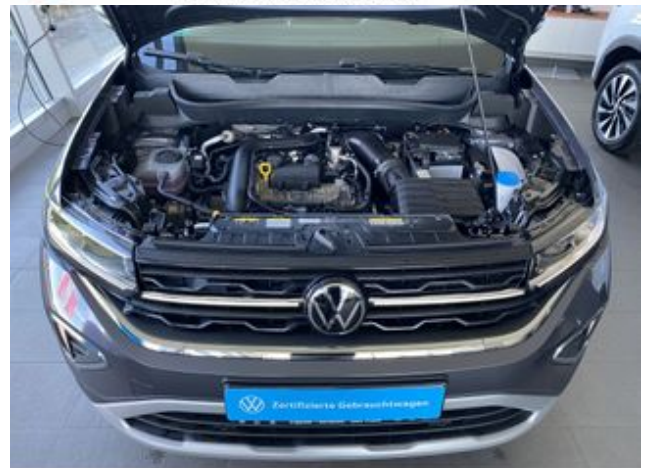

Fischer-Schädler 06101 - 5267 0
verkauf@fischer-schaedler.de Zertifizierte Gebrauchtwagen