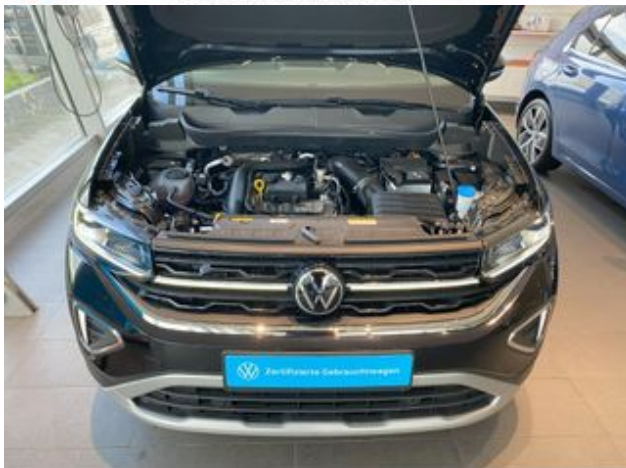

Fischer-Schädler 06101 - 5267 0
verkauf@fischer-schaedler.de Zertifizierte Gebrauchtwagen

Qualitätszertifikat

Optik

- ✓ Lackierung
- ✓ Karosserie/Schadstoffe
- ✓ Verglasung/Beleuchtung
- ✓ Felgen/Räder
- ✓ Innenraum

Wartung

- ✓ Wartung/Inspektion
- ✓ Hauptuntersuchung
- ✓ vollständiges Zubehör

Technik

- ✓ Aggregate/Antriebsstrang
- ✓ Lenkung/Fahrwerk
- ✓ Bremsanlage
- ✓ Unterboden/Abgasanlage
- ✓ Sicherheit/Elektrik

Garantie

- ✓ Garantiedauer
- ✓ Qualitäts/F&E
- ✓ vollständige Unterlagen

Zertifizierte Gebrauchtwagen