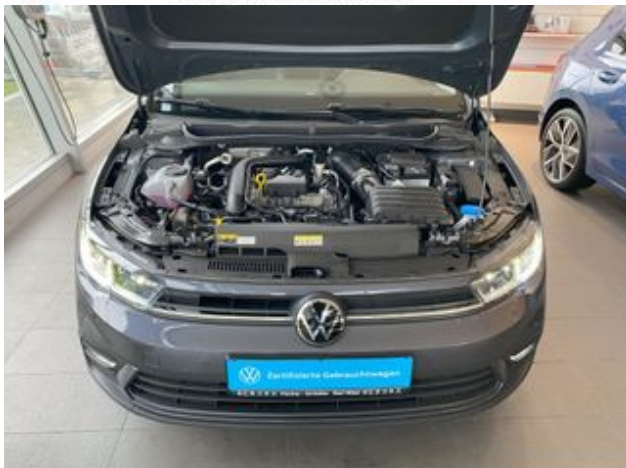

Fischer-Schädler 06101 - 5267 0 Zertifizierte Gebrauchtwagen
verkauf@fischer-schaedler.de

Qualitätszertifikat

Optik

- ✓ Lackierung
- ✓ Karosserie/Schadstoffe
- ✓ Verglasung/Beleuchtung
- ✓ Felgen/Räder
- ✓ Innenraum

Wartung

- ✓ Wartung/Inspektion
- ✓ Mängeluntersuchung
- ✓ vollständiges Zubehör

Technik

- Aggregate/Antriebsstrang ✓
- Lenkung/Fahrwerk ✓
- Bremsanlage ✓
- Unterboden/Abgasanlage ✓
- Sicherheit/Elektrik ✓

Garantie

- Garantiedauer ✓
- Qualitäts/Fazit ✓
- vollständige Unterlagen ✓

Zertifizierte Gebrauchtwagen